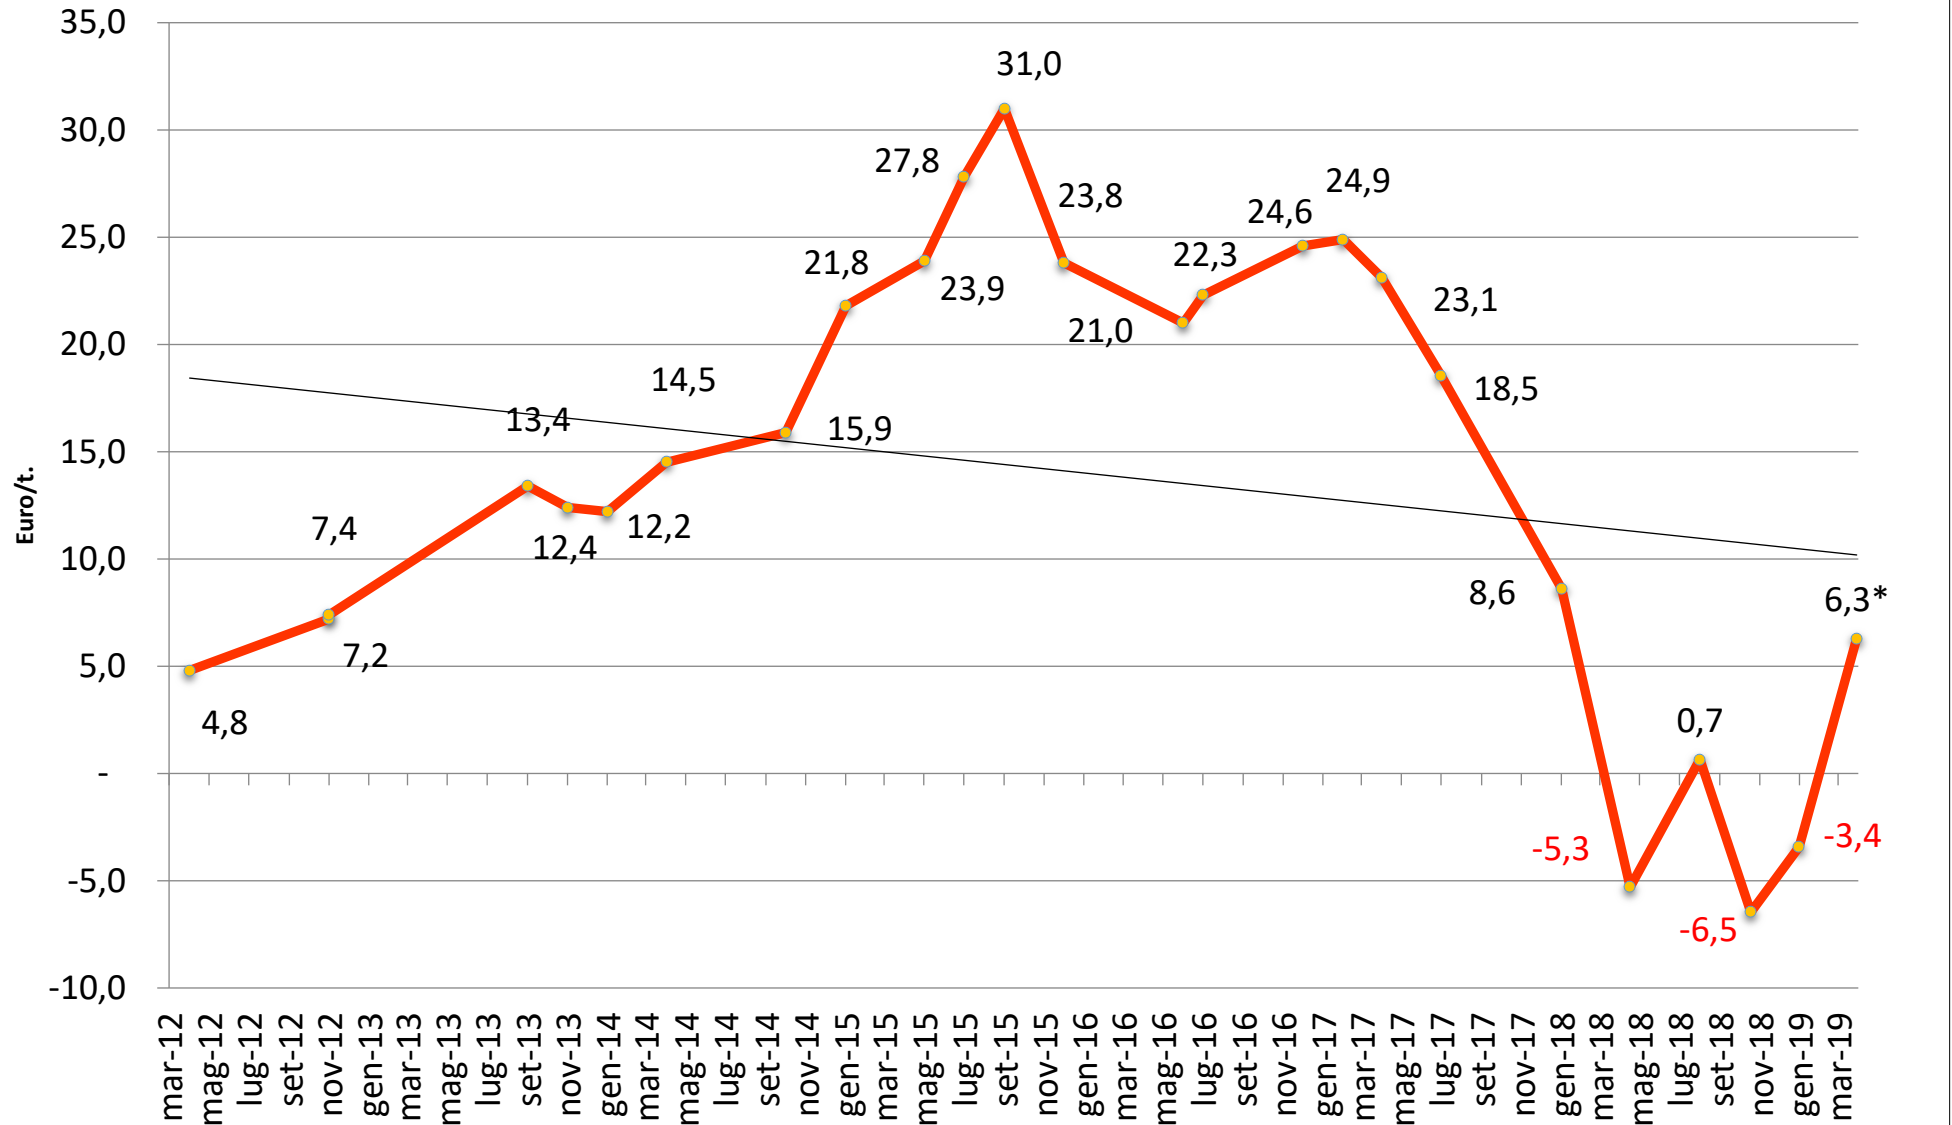

Aste Ordinarie - Andamento Prezzo medio Ponderato - Italia

NOTA *Valore medio risultante dai lotti aggiudicati con l'Asta Ordinaria 32.1 e con l'Asta Successiva nr 32.2 (ex 33), per la quale ai prezzi è stato dedotto il concorso al trasporto di CoReVe